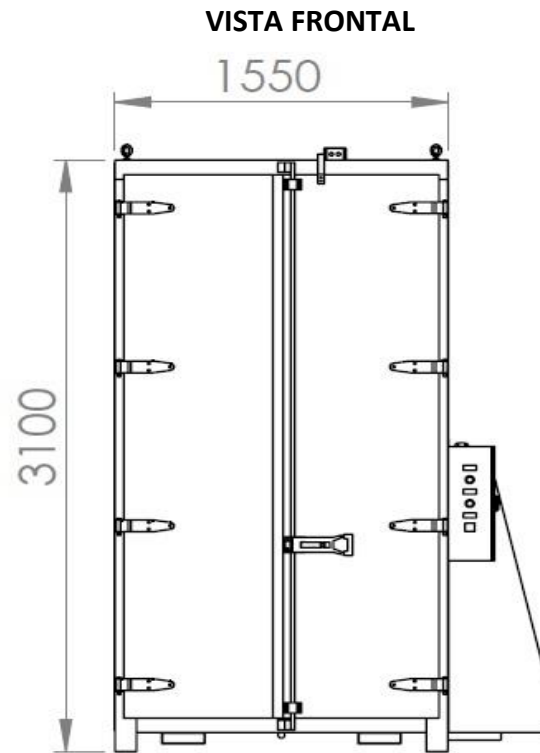

Estufa para Aquecimento de Tambor e IBC

Medias da Estufa vertical para 8 tambores:

Potência: 10KW

Tensão: 220V / 380V / 440V – Trifásico

Com controle de temperatura ação PID