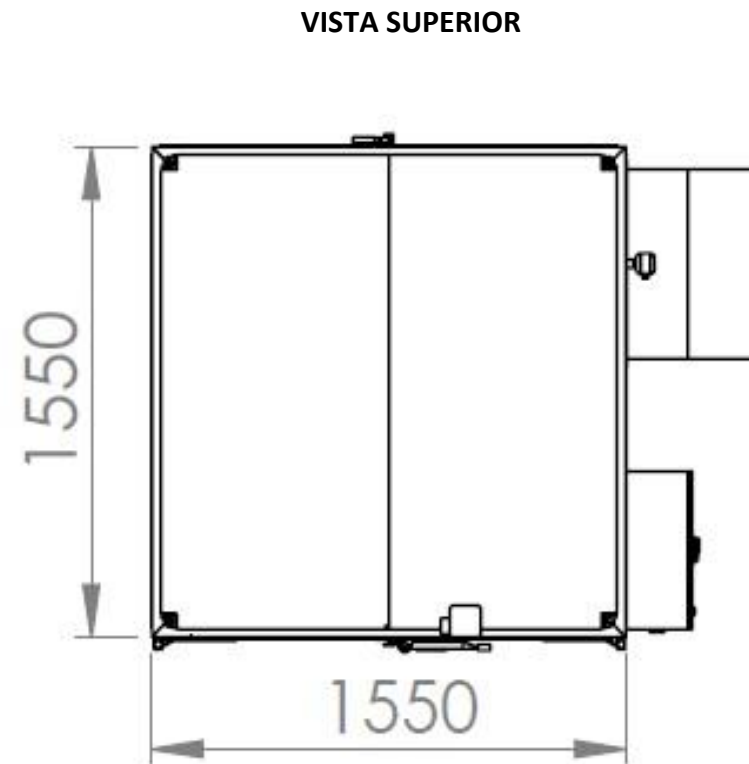

Estufa para Aquecimento de Tambor e IBC

Medias da Estufa vertical para 8 tambores:

Potência: 10KW

Tensão: 220V / 380V / 440V – Trifásico

Com controle de temperatura ação PID