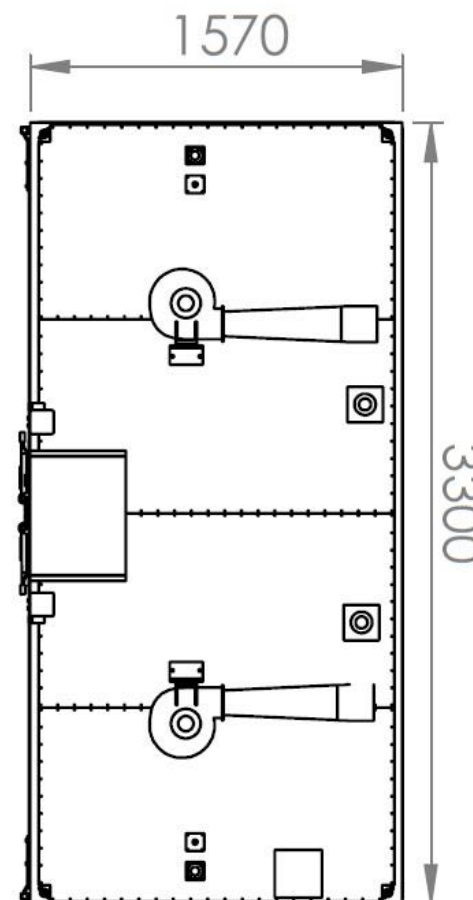

Estufa para Aquecimento de Tambor e IBC

Medias da Estufa horizontal para 8 tambores:

VISTA FRONTAL

VISTA SUPERIOR

Potência: 10KW

Tensão: 220V / 380V / 440V – Trifásico

Com controle de temperatura ação PID

E-mail: contato@higher.com.br