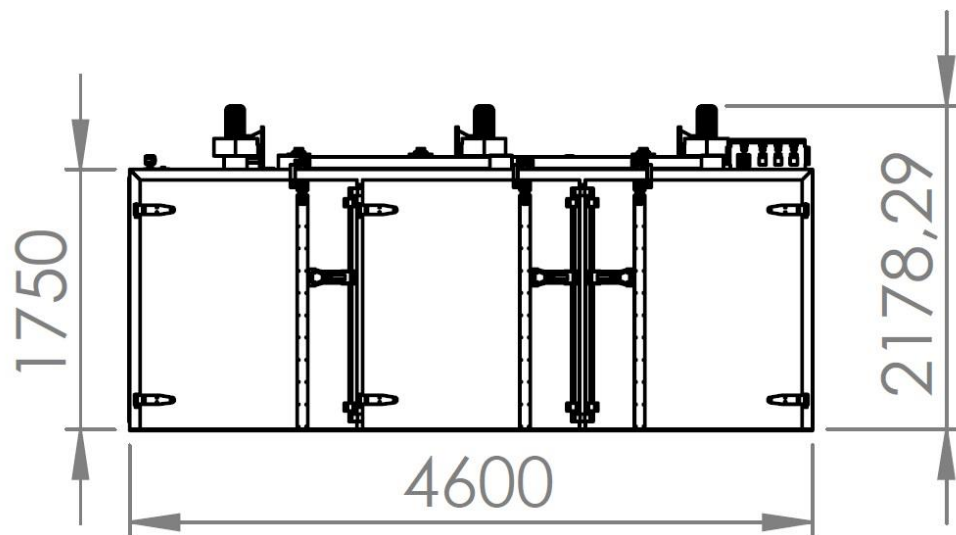

Estufa para Aquecimento de Tambor e IBC

Medias da Estufa horizontal para 8 tambores:

VISTA FRONTAL

VISTA SUPERIOR

Potência: 10KW

Tensão: 220V / 380V / 440V – Trifásico

Com controle de temperatura ação PID

E-mail: contato@higher.com.br

Telefone: (12) 3931-3511

Estufa para Aquecimento de Tambor e IBC

Medias da Estufa horizontal para 12 tambores:

VISTA FRONTAL

VISTA SUPERIOR

Potência: 15KW

Tensão: 220V / 380V / 440V – Trifásico

Com controle de temperatura ação PID