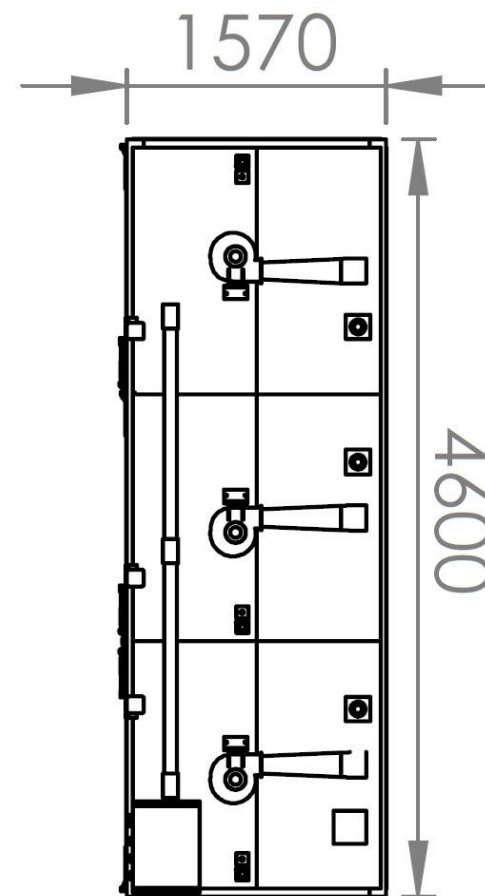

Telefone: (12) 3931-3511

Estufa para Aquecimento de Tambor e IBC

Medias da Estufa horizontal para 12 tambores:

VISTA FRONTAL

VISTA SUPERIOR

Potência: 15KW

Tensão: 220V / 380V / 440V – Trifásico

Com controle de temperatura ação PID