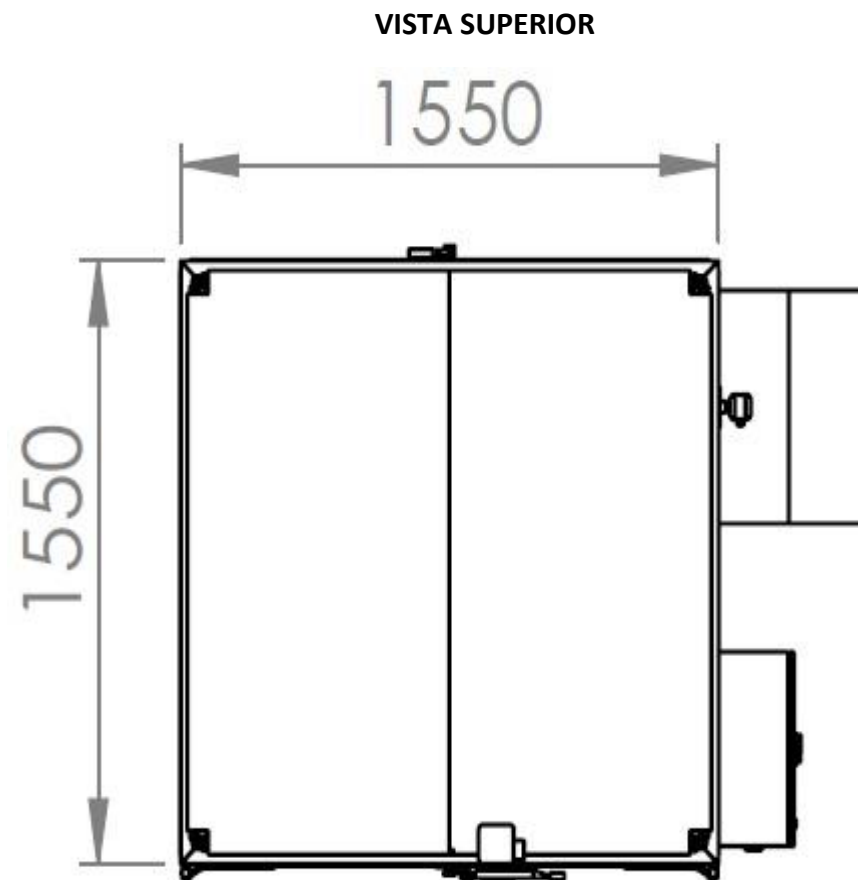

Estufa para Aquecimento de Tambor e IBC

Medias da Estufa vertical para 4 tambores:

Potência: 5KW

Tensão: 220V / 380V / 440V – Trifásico

Com controle de temperatura ação PID

E-mail: contato@higher.com.br

Telefone: (12) 3931-3511