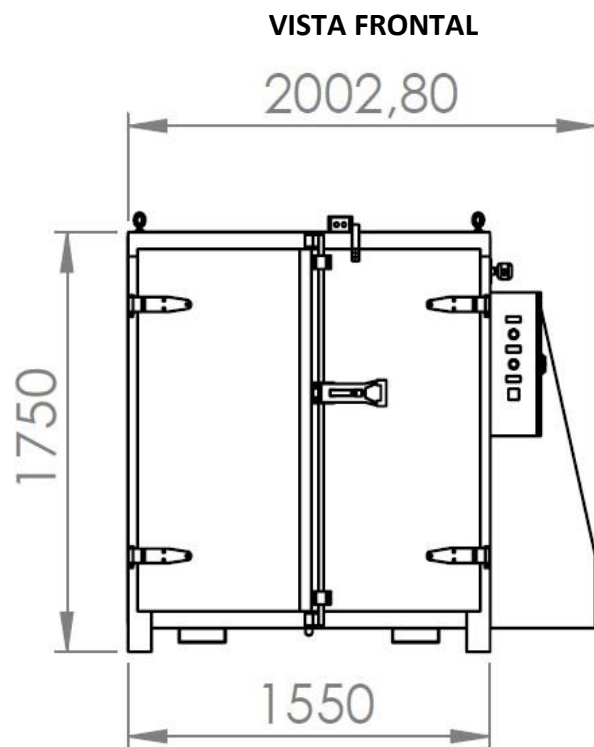

Estufa para Aquecimento de Tambor e IBC

Medias da Estufa vertical para 4 tambores:

Potência: 5KW

Tensão: 220V / 380V / 440V – Trifásico

Com controle de temperatura ação PID

E-mail: contato@higher.com.br

Telefone: (12) 3931-3511