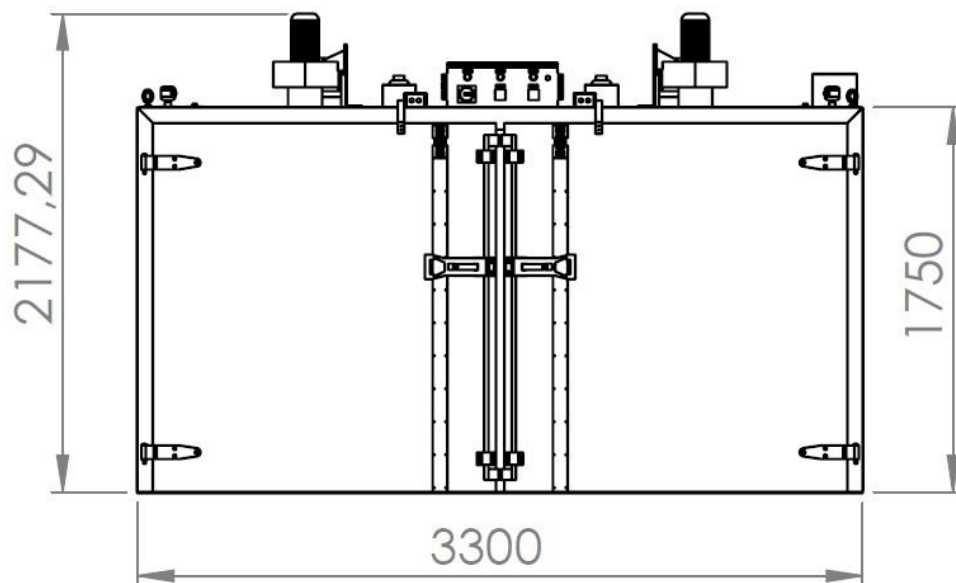

Estufa para Aquecimento de Tambor e IBC

Medias da Estufa horizontal para 8 tambores:

VISTA FRONTAL

VISTA SUPERIOR

Potência: 10KW

Tensão: 220V / 380V / 440V – Trifásico

Com controle de temperatura ação PID

E-mail: contato@higher.com.br

Telefone: (12) 3931-3511

Estufa para Aquecimento de Tambor e IBC

Medias da Estufa horizontal para 12 tambores:

VISTA FRONTAL

VISTA SUPERIOR

Potência: 15KW

Tensão: 220V / 380V / 440V – Trifásico

Com controle de temperatura ação PID