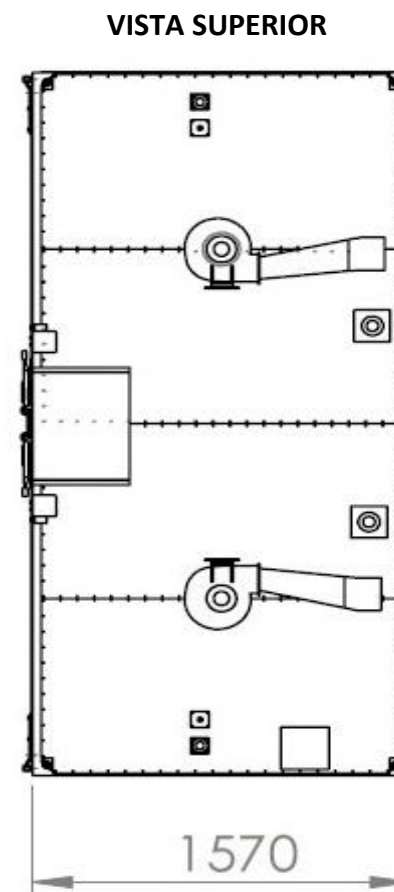

Estufa para Aquecimento de Tambor e IBC

Medias da Estufa horizontal para 8 tambores:

Potência: 10KW

Tensão: 220V / 380V / 440V – Trifásico

Com controle de temperatura ação PID

E-mail: contato@higher.com.br