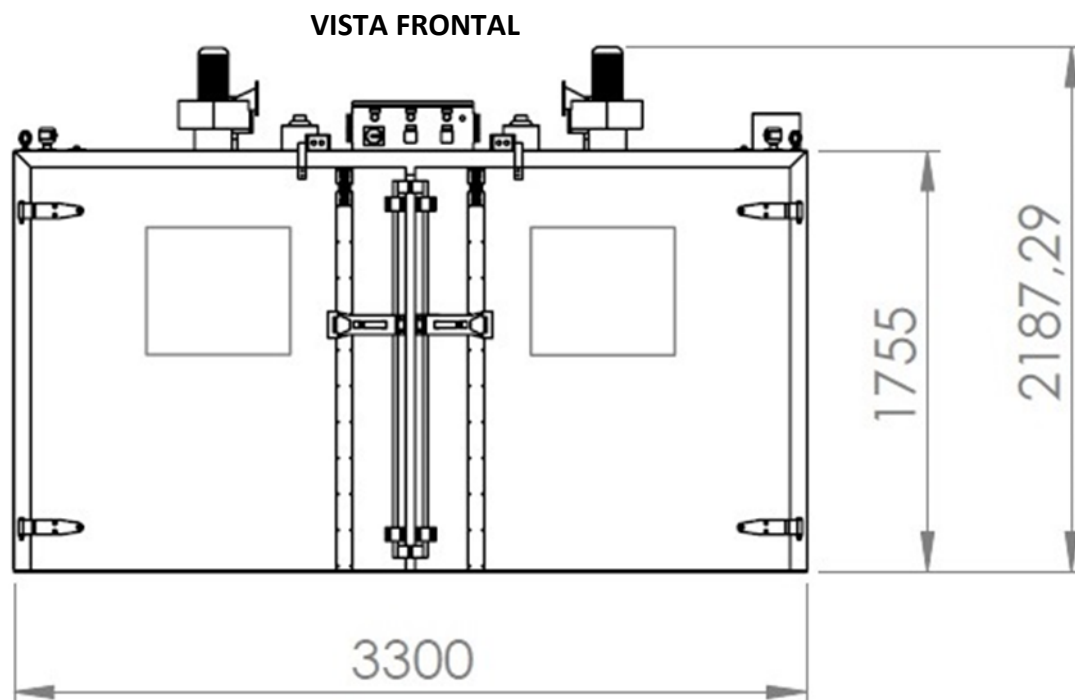

Estufa para Aquecimento de Tambor e IBC

Medias da Estufa horizontal para 8 tambores:

Potência: 10KW

Tensão: 220V / 380V / 440V – Trifásico

Com controle de temperatura ação PID

E-mail: contato@higher.com.br